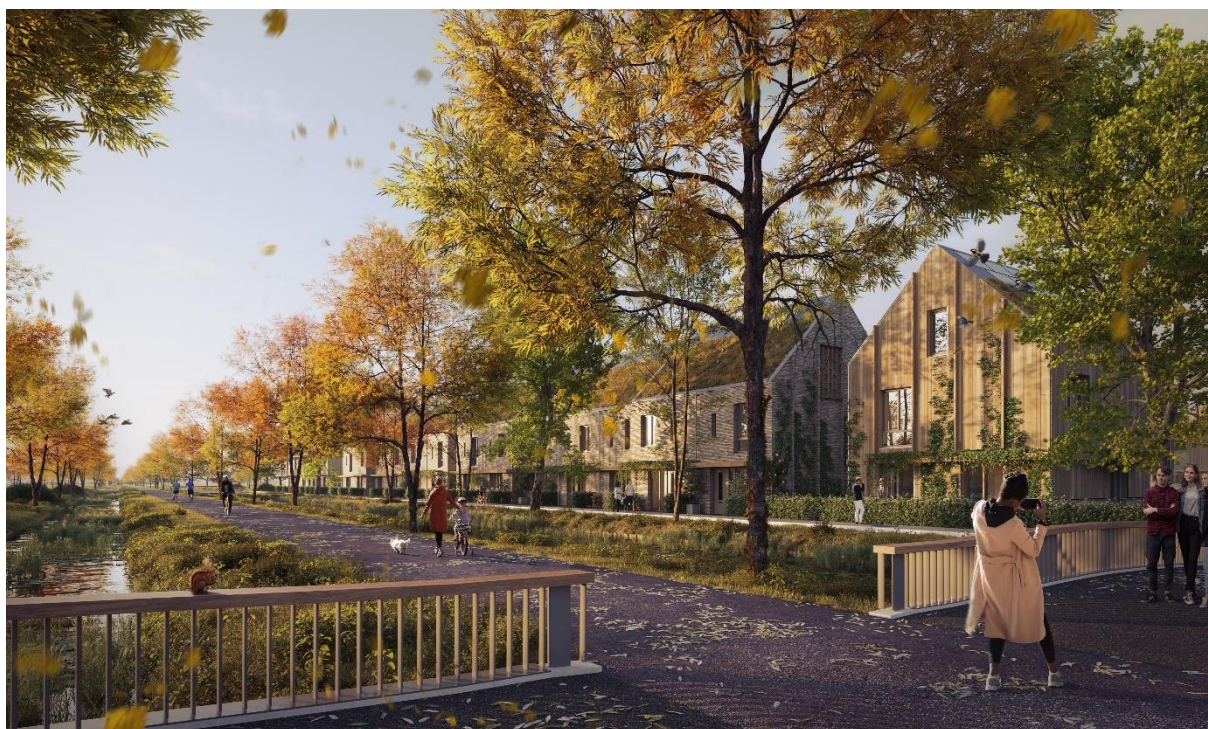

SANITAIRVISUALISATIE

Twee-onder-één-kap woningen
Vrijstaande woning

Wandcloset

Algemene gegevens

Omschrijving	V&B Subway 2.0
Fabrikaat	Villeroy & Boch
Kleur	Wit
Met closetzitting	Ja

Bedieningspaneel

Algemene gegevens